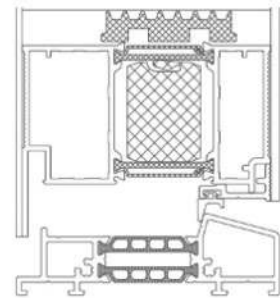

STAR
rejtett paneles
ajtó metszet

Felületkezelés porszórással, Qualicoat 219 licenc szerint, Metallic Structurlack, Life Colours matt struktúrlakk, fautánzatú struktúrlakk, antikolt fém-effektlakk, elox-lakk.

Eloxálás natúrától sötétbarna színig, E.W.A.A. / EURAS-QUALANOD minőségjelzéssel.